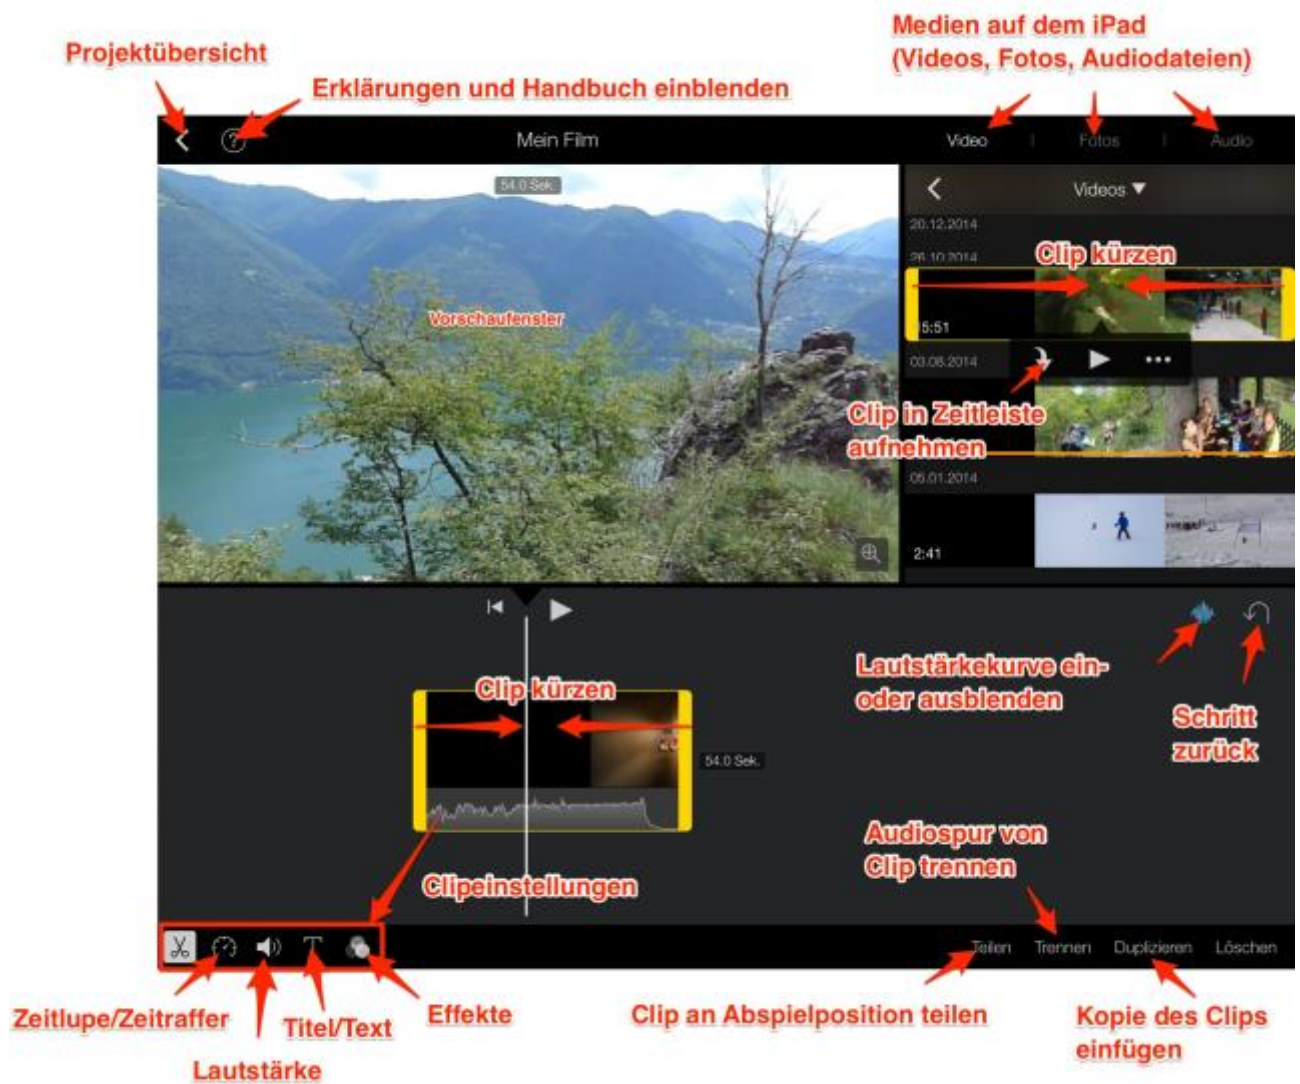

iMovie-Benutzeroberfläche

Projektübersicht

Medien auf dem iPad
(Videos, Fotos, Audiodateien)

Erklärungen und Handbuch einblenden

Lautstärkekurve ein- oder ausblenden

Schritt zurück

Clipseinstellungen

Audiospur von Clip trennen

Zeitlupe/Zeitraffer
Lautstärke
Titel/Text
Effekte

Clip an Abspielposition teilen

Kopie des Clips einfügen